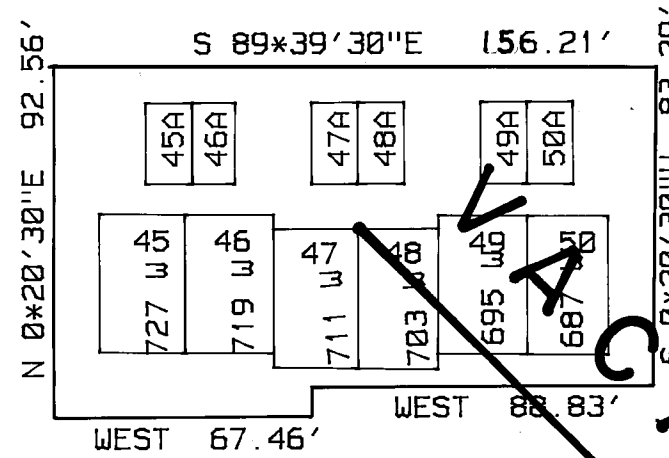

SW 31 SECTION 31 TP 3N R 1E

PREFIX 07-128

Salt Lake Meridian

Last No 0051

SCALE 50 FEET = ONE INCH

ROLLING HILLS MEADOWS P.U.D. PLAT C

UNITS 21 THRU 34 &
45 THRU 50
CENTERVILLE CITY

128

07

1989
RETRACTED

UNIT	OWNER
45 & 45A	_____
46 & 46A	_____
47 & 47A	_____
48 & 48A	_____
49 & 49A	_____
50 & 50A	_____
21	_____
22	_____
23	_____
24	_____
25	_____
26	_____
27	_____
28	_____
29	_____
30	_____
31	_____
32	_____
33	_____
34	_____